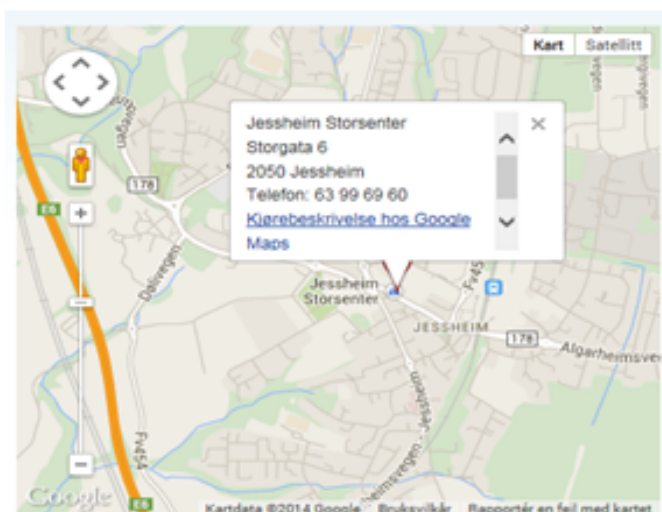

Erik Myhrer
Styreleder

FINN VEIEN TIL ROMERIKE REVISJON

Våre lokaler ligger på Jessheim Storsenter, med buss- og togstasjon som nærmeste nabo.

Bil

Kjør til Jessheim storsenter. Bruker du navigasjon kan du søke opp Ringveien 4, Storgata 6 eller kanskje helst Furusetgata 5. Ved alle disse adressene vil du finne muligheter for parkering og innganger til Jessheim Storsenter.